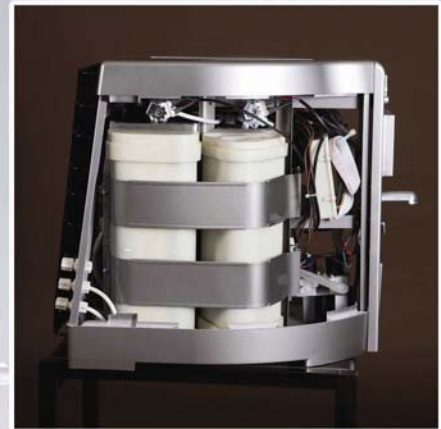

i8 series

cel mai performant sistem de purificare al apei de pe piață!
apă rece – apă fierbinte – apă purificată

Caracteristicile NOULUI i8

- Ecran tactil (activarea funcțiilor prin atingerea ecranului)
- Filtrul complex 3 in 1 și 2 in 1 (filtre înlocuibile)
- Se decuplează automat în cazul necesității înlocuirii filtrelor
- Design ergonomic
- Material plastic ABS
- Apă cu 3 temperaturi diferite de la un singur robinet
(apă rece, apă la temperatura instalației și apă fierbinte până la 92°C)